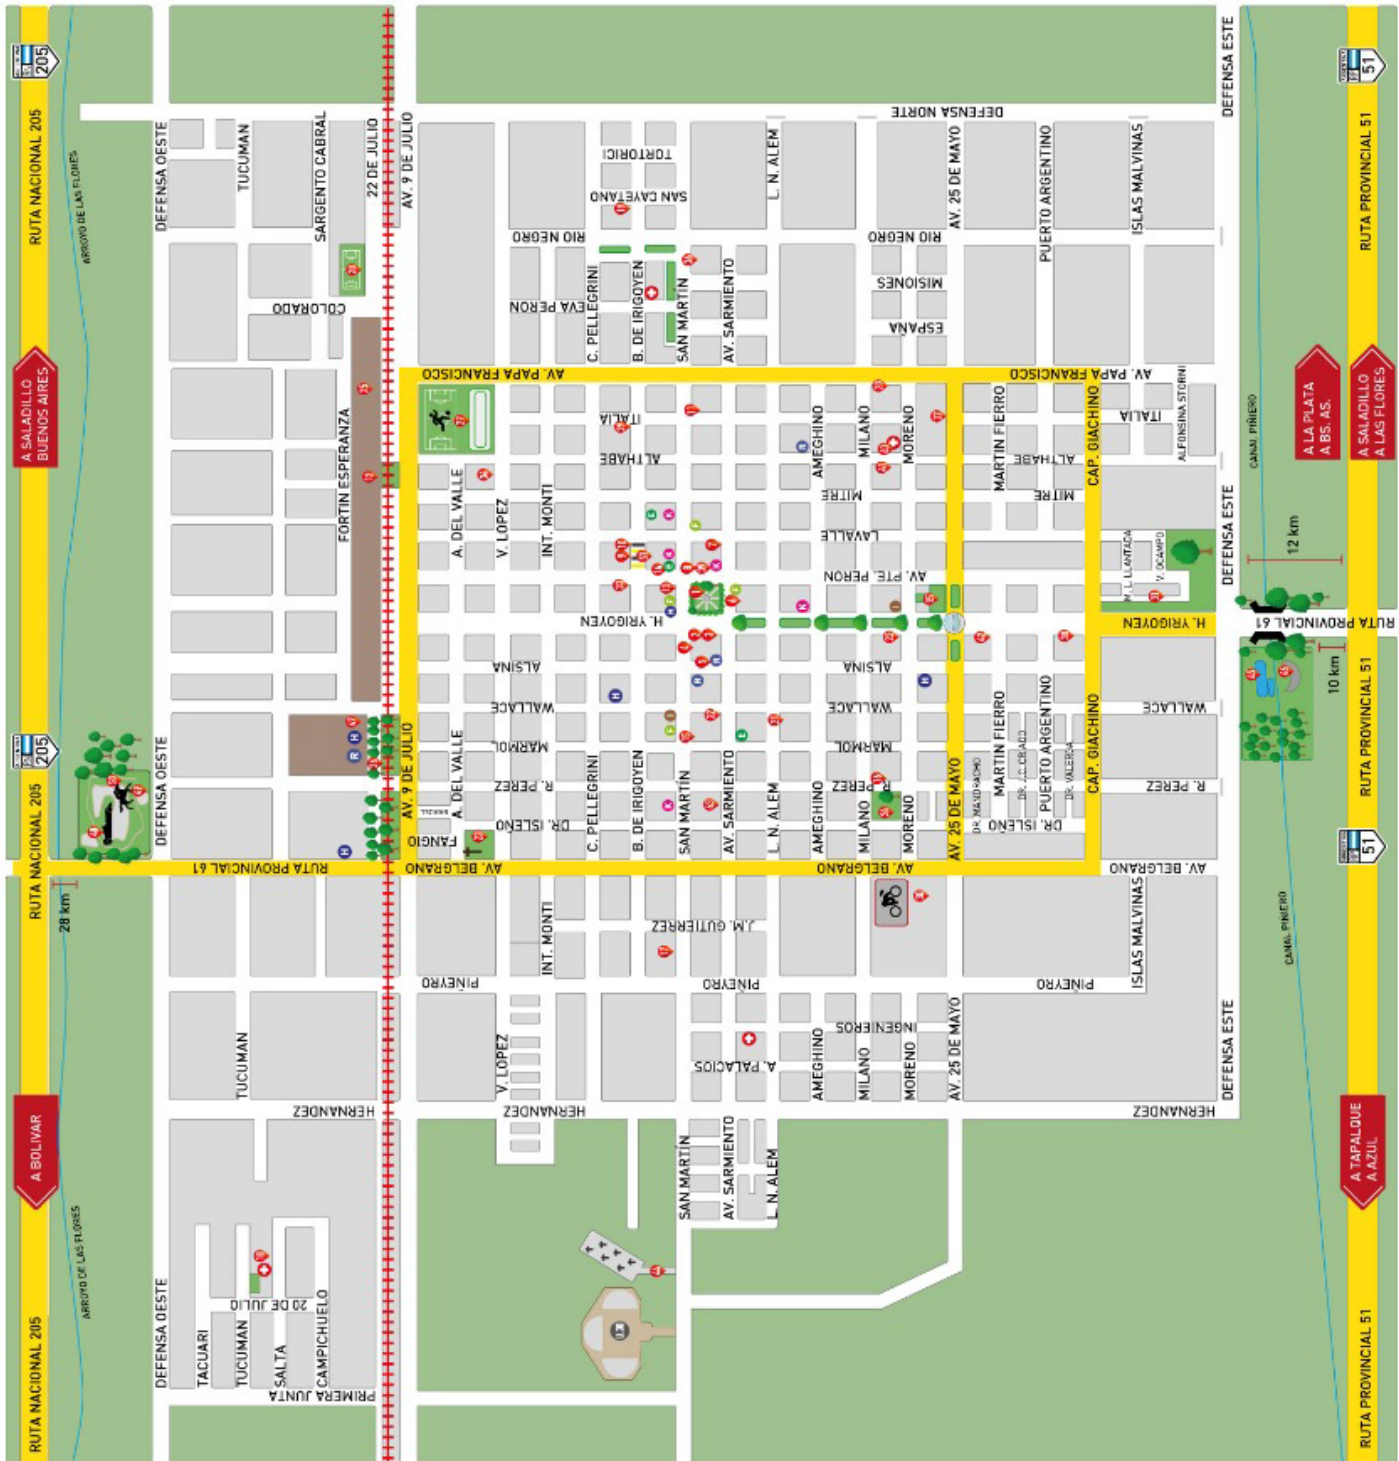

RUTA NACIONAL 205
A SALADILLO BUENOS AIRES
A TAPALQUE A AZUL

RUTA NACIONAL 205
A SALADILLO BUENOS AIRES
A TAPALQUE A AZUL

RUTA NACIONAL 205
A SALADILLO BUENOS AIRES
A TAPALQUE A AZUL

RUTA NACIONAL 205
A SALADILLO BUENOS AIRES
A TAPALQUE A AZUL

RUTA NACIONAL 205
A SALADILLO BUENOS AIRES
A TAPALQUE A AZUL

RUTA NACIONAL 205
A SALADILLO BUENOS AIRES
A TAPALQUE A AZUL